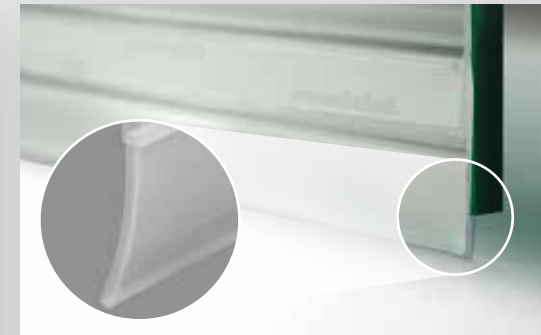

**POR AQUI
ENTRA ÁGUA
DA CHUVA.**

**VEDA PORTA
SLIM**

Evita a entrada de água

Bloqueia a entrada de insetos

Evita a entrada de poeira

CHEGA DE PASSAR PANO DEPOIS DE CADA CHUVINHA

SOBREPOR

Instale sobre a porta, em qualquer um dos lados, impedindo a passagem de água e sujeira.

VEDAÇÃO POR RODO

Feito de silicone flexível, realiza a vedação da sua porta sem danificar o piso quando a porta é aberta ou fechada.

AUTOADESIVO

Ele é auto adesivo, o que torna sua aplicação simples e rápida. É só retirar a película protetora do adesivo e aplicá-lo na porta. Em segundos ele já estará pronto para ser usado!