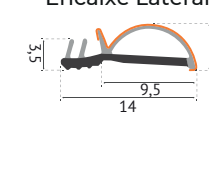

Encaixe Deslocado

Encaixe Lateral

AJUSTE MÁXIMO DE CORTE

Pode ser cortado/ajustado de acordo com a necessidade

ESPESSURA MÁXIMA DO VÃO (FRESTA)

6mm

TIPOS DE PORTA

Portas de madeira com canal/friso para encaixe