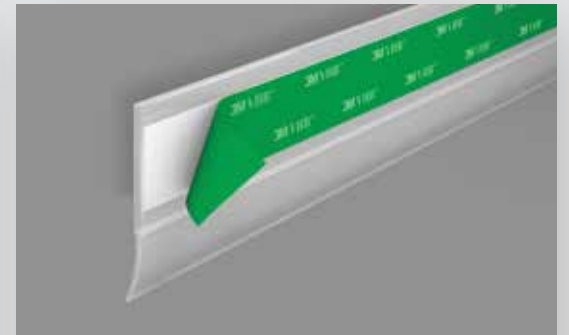

**POR AQUI
ENTRA ÁGUA
DA CHUVA.**

**VEDA PORTA
SLIM**

Evita a entrada de água

Bloqueia a entrada de insetos

Evita a entrada de poeira

CHEGA DE PASSAR PANO DEPOIS DE CADA CHUVINHA

SOBREPOR

Instale sobre a porta, em qualquer um dos lados, impedindo a passagem de água e sujeira.

VEDAÇÃO POR RODO

Feito de silicone flexível, realiza a vedação da sua porta sem danificar o piso quando a porta é aberta ou fechada.

AUTOADESIVO

Ele é auto adesivo, o que torna sua aplicação simples e rápida. É só retirar a película protetora do adesivo e aplicá-lo na porta. Em segundos ele já estará pronto para ser usado!

INFORMAÇÕES TÉCNICAS

MEDIDAS	80, 90 e 100 cm de comprimento
DIMENSÕES	4 cm (altura) x 0,2cm (espessura)
CORES	 Transparente  Branco  Cinza  Preto  Marrom escuro  Marrom Claro
MATERIAIS	Silicone
FIXAÇÃO	Autoadesivo dupla-face de alta aderência
AJUSTE MÁXIMO DE CORTE	Sem restrição
TIPOS DE PORTA	Madeira (recomendado), PVC e Vidro
GARANTIA	1 (um) ano contra defeitos de fabricação
CONTEÚDO DA EMBALAGEM	1 (uma) unidade do produto no modelo e tamanho escolhidos