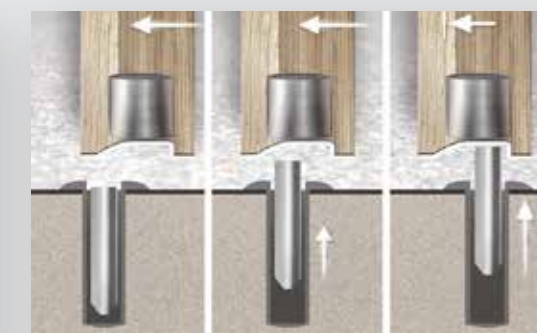

FACILIDADE DE INSTALAÇÃO

TRAVA A PORTA DE FORMA MAIS DISCRETA QUE VOCÊ NUNCA VIU

EMBUTIDO

O Trava Porta Invisível é dividido em duas peças. Uma é o ímã de alto poder magnético instalado dentro da porta e a outra um pino metálico, instalado embutido no piso.

TRAVA SEM RUÍDO

Isso só é possível porque o travamento não acontece através da interrupção brusca do movimento da porta mas sim pelo mecanismo inteligente que conecta pino e ímã.

ARQUITETURA

Adorado por arquitetos, ele foi idealizado para proteger portas e paredes sem interferir na decoração dos ambientes. Por ser aplicado em madeira, concreto, azulejos e carpetes com a mesma performance.