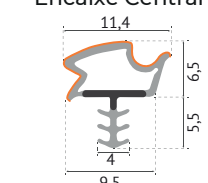

Encaixe Deslocado

Encaixe Lateral

AJUSTE MÁXIMO DE CORTE

Pode ser cortado/ajustado de acordo com a necessidade

ESPESSURA MÁXIMA DO VÃO (FRESTA)

6mm

TIPOS DE PORTA

Portas de madeira com canal/friso para encaixe