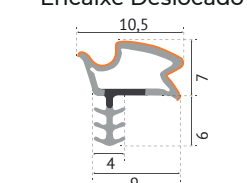

Encaixe Deslocado

Encaixe Lateral

AJUSTE MÁXIMO DE CORTE

Pode ser cortado/ajustado de acordo com a necessidade

ESPESSURA MÁXIMA DO VÃO (FRESTA)

6mm

TIPOS DE PORTA

Portas de madeira com canal/friso para encaixe