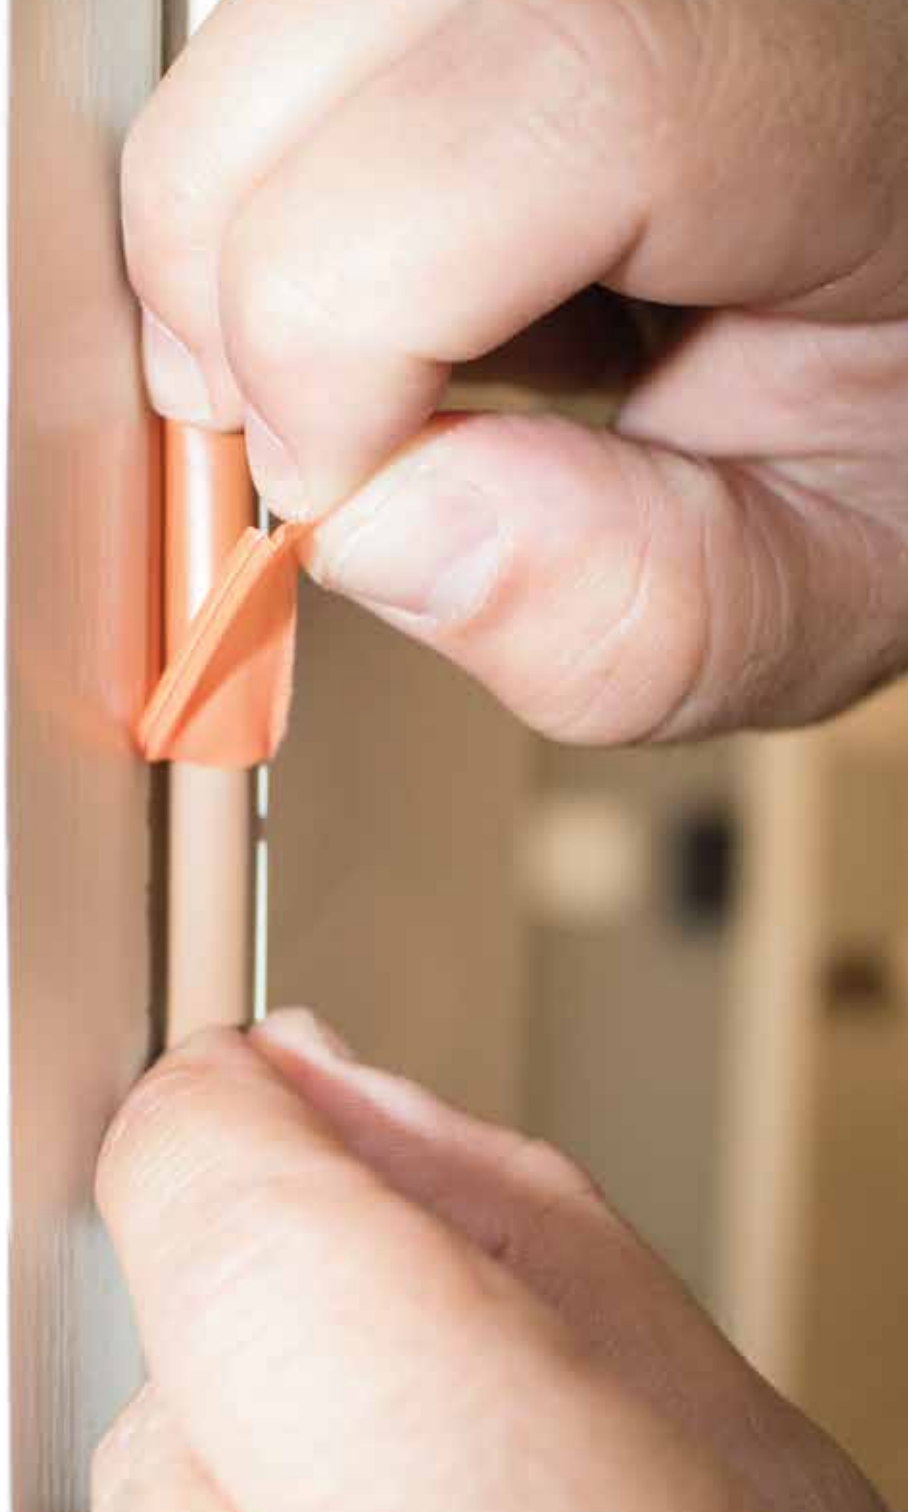

EMBALAGEM

VEDA FRESTA ADESIVO

Isolamento térmico

Isolamento acústico

Evita a entrada de poeira e umidade

Evita a passagem de insetos

FACILIDADE DE INSTALAÇÃO

DEIXE O BARULHO E A POEIRA DO LADO DE FORA DE CASA

ISOLAMENTO

O Veda Frestas irá auxiliar no isolamento acústico e térmico, controle da passagem de ar e sujeira e irá prevenir contra trepidações, colisões bruscas, proporcionando um fechamento silencioso da porta.

VEDAÇÃO POR BORRACHA

Sua borracha possui qualidade para proporcionar amortecimento contra impactos e ainda impede a passagem de luminosidade entre os ambientes.

PELÍCULA PROTETORA

Sua película de proteção na cor laranja protege contra sujeira ou tinta durante a instalação da porta.